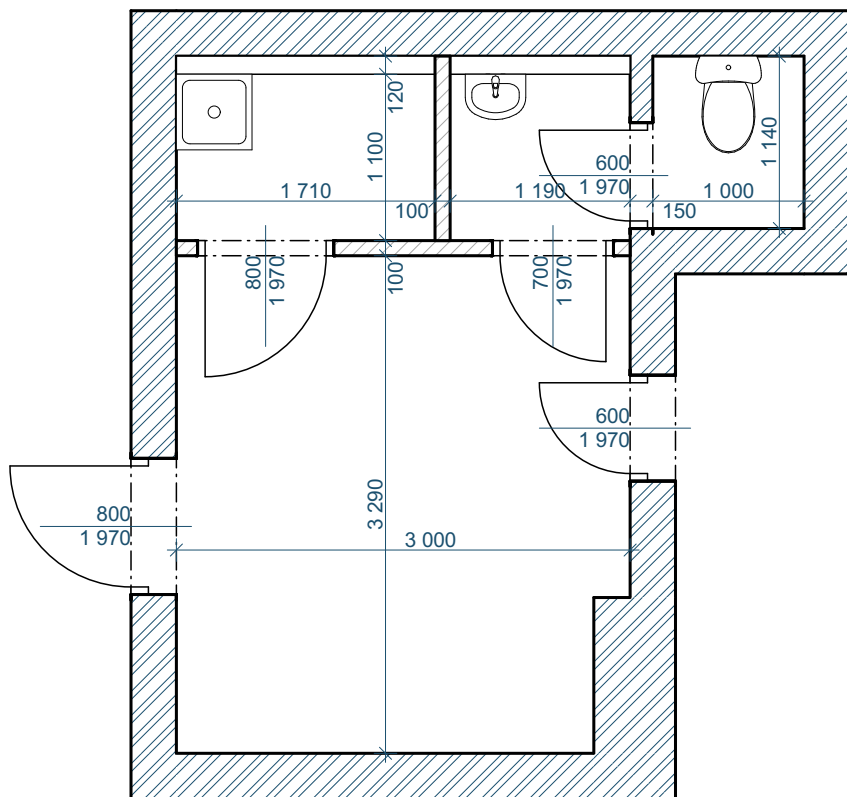

ÚPRAVA SOCIÁLNÍHO ZAŘÍZENÍ V OBJEKTU „SALAŠE“ PARC. Č. 711, KUNVALD 1:50

STÁVAJÍCÍ STAV

NOVÝ STAV